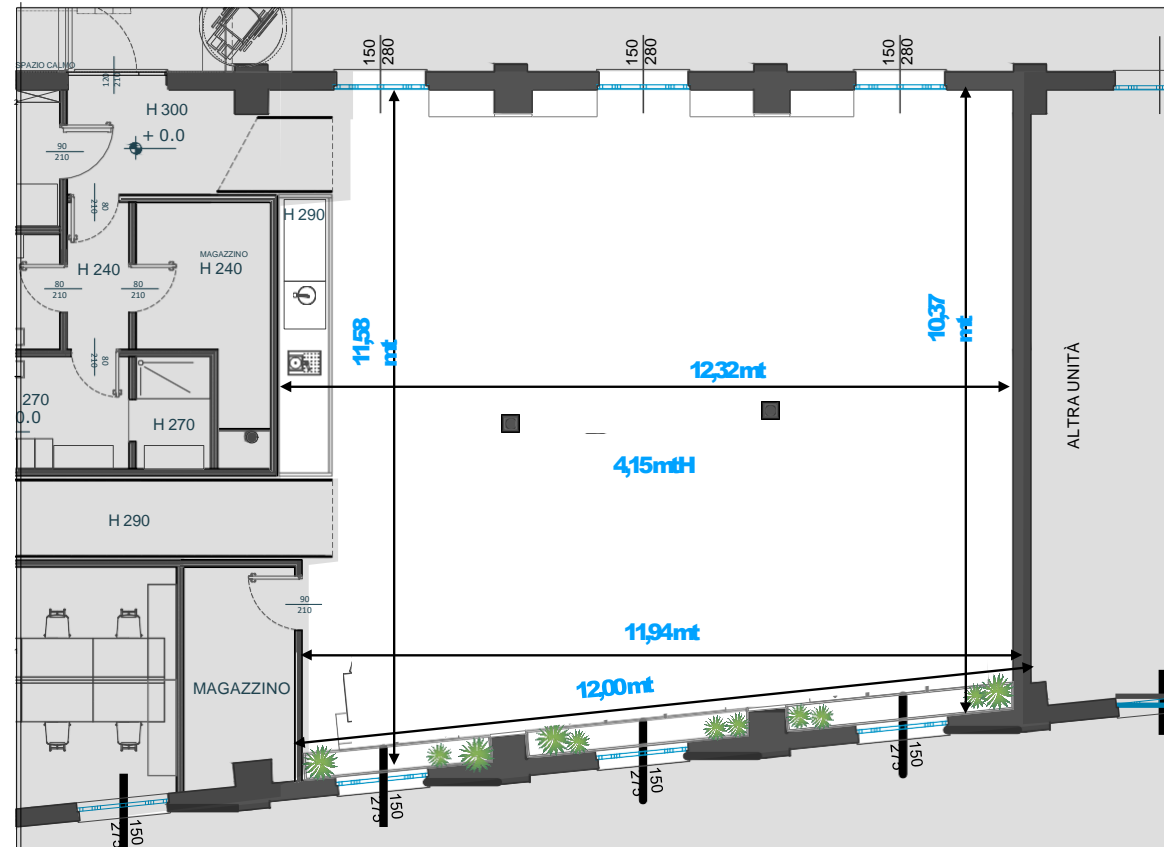

EXPERIENCE | Patio – Piano primo

PATIO Map

1ST FLOOR

Stato di fatto

Capienza max: 100

Post Covid

Capienza max: 32

PATIO Tec

1ST FLOOR

- Dimensione: **140 mq**
- Impianto AVL in dotazione
- N°1 Ledwall (480x270) passo 2,5 mm
- N°2 camere PTZ full HD
- Luci
- Dimmerabili
- Audio BOSE
- N°4 Radio Mic (2 handheld/2 Headset)
- Regia in sala