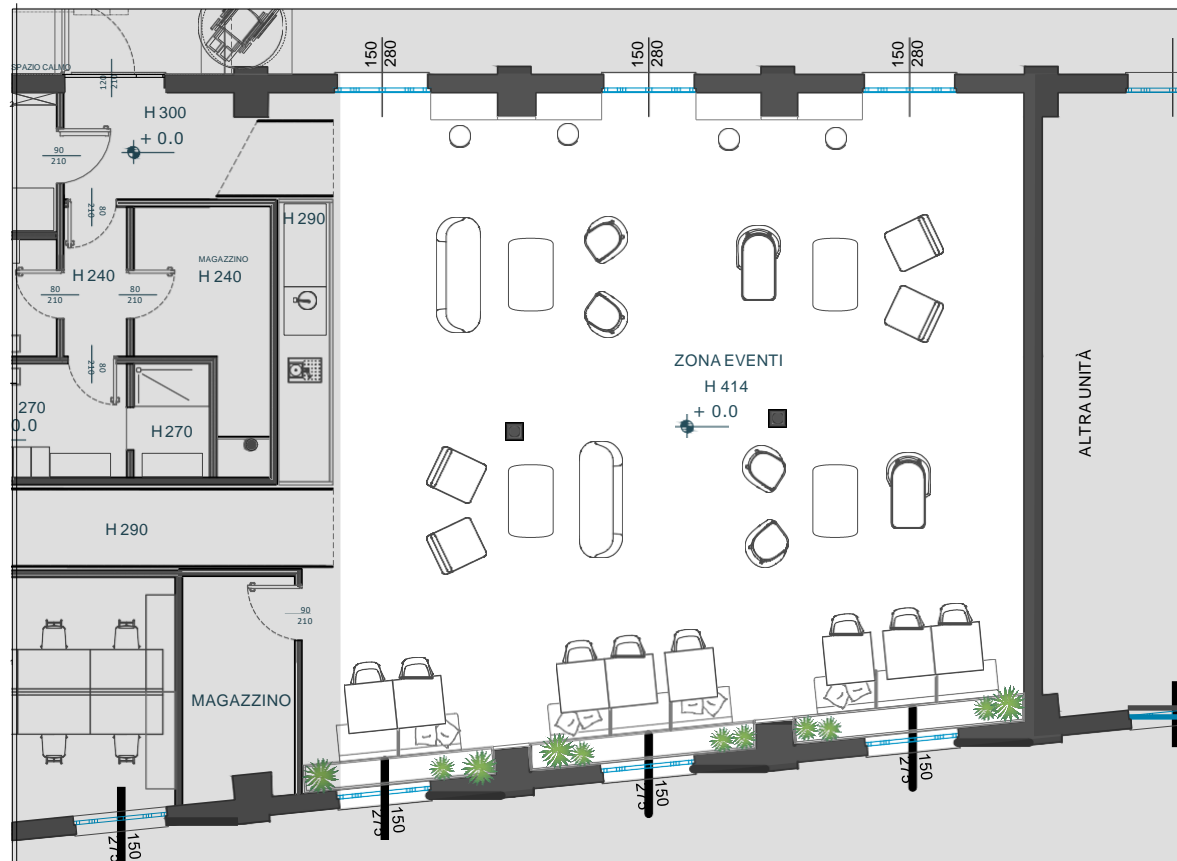

EXPERIENCE | Patio – Piano primo

PATIO Map

1ST FLOOR

Stato di fatto

Capienza max: 100

Post Covid

Capienza max: 32

PATIO Tec

1ST FLOOR

- Dimensione: **140 mq**
- Impianto AVL in dotazione
- N°1 Ledwall (480x270) passo 2,5 mm
- N°2 camere PTZ full HD
- Luci
- Dimmerabili
- Audio BOSE
- N°4 Radio Mic (2 handheld/2 Headset)
- Regia in sala